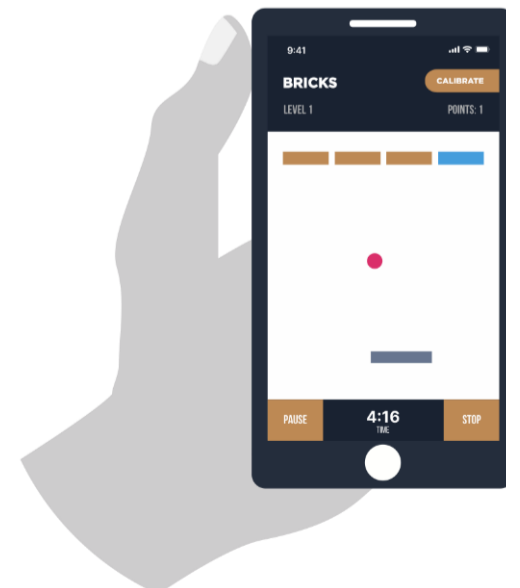

3. Esegui gli esercizi